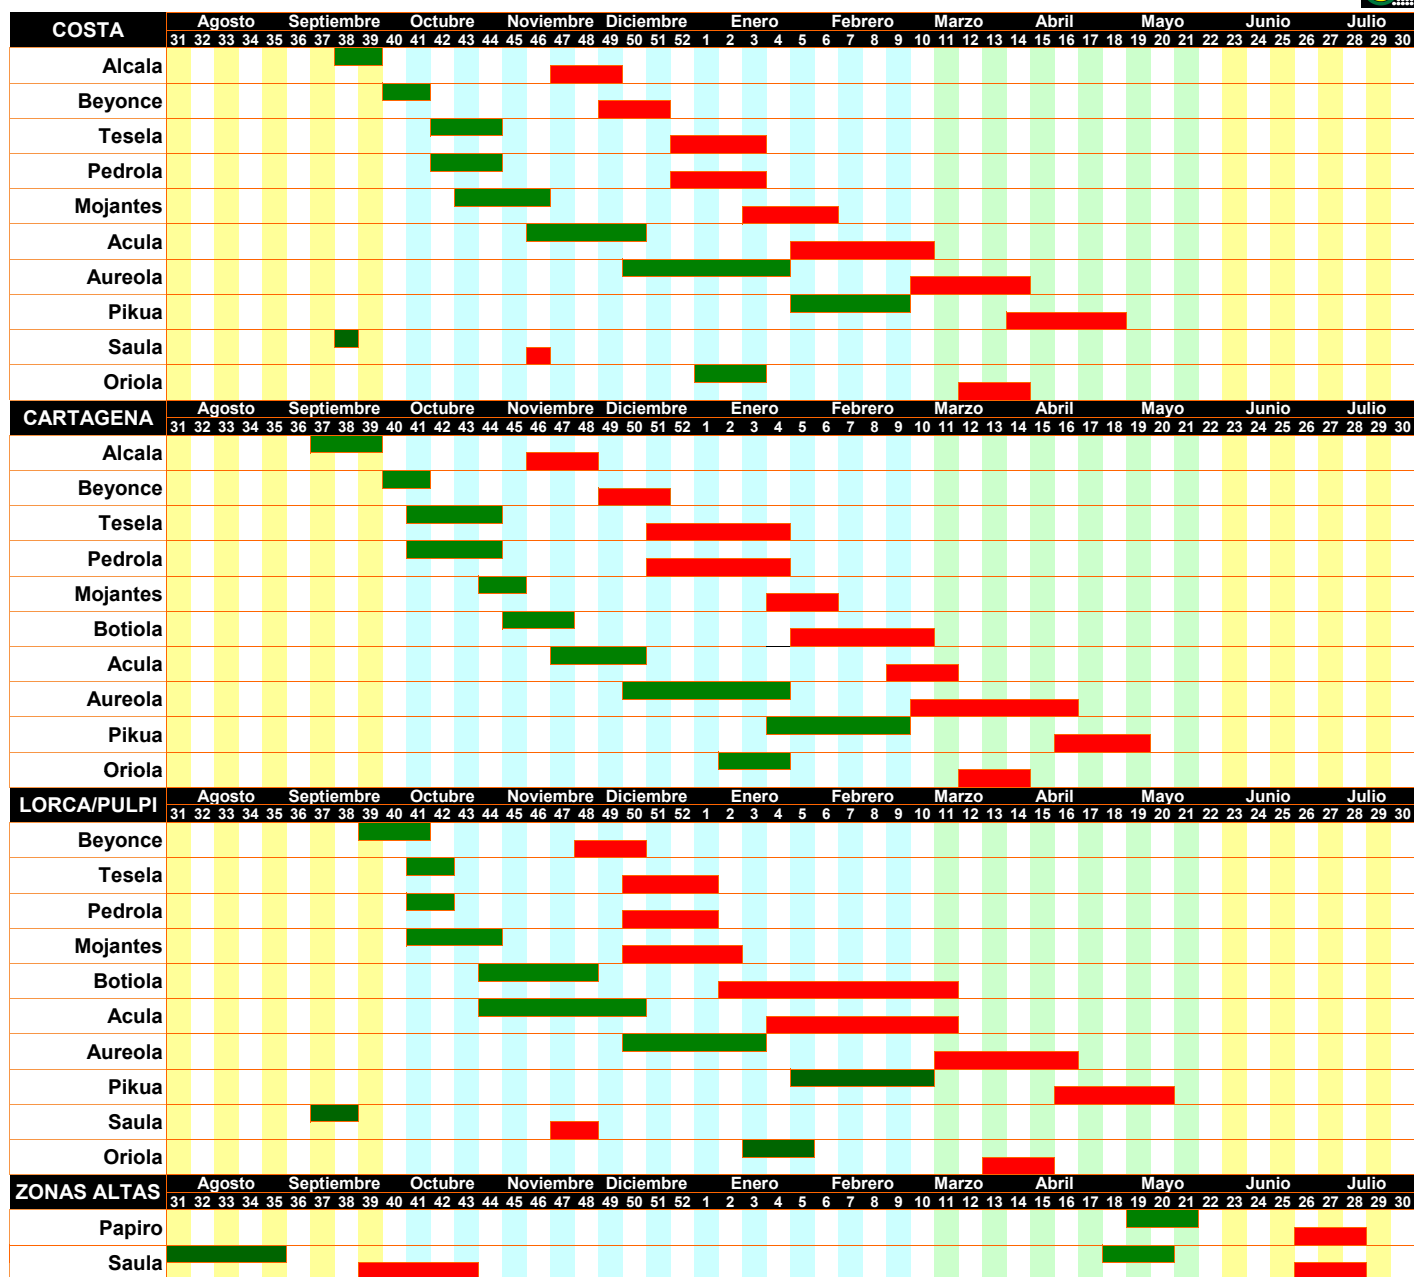

Calendario Variedades Iceberg

Transplantes
 Recolecciones

Estas indicaciones son el resultado de múltiples ensayos durante los últimos años en el sureste español, tanto en nuestros centros propios de investigación como con los propios agricultores. Tanto las recomendaciones como los resultados pueden variar según zonas y condiciones climáticas, o si no se observan las debidas prácticas culturales.