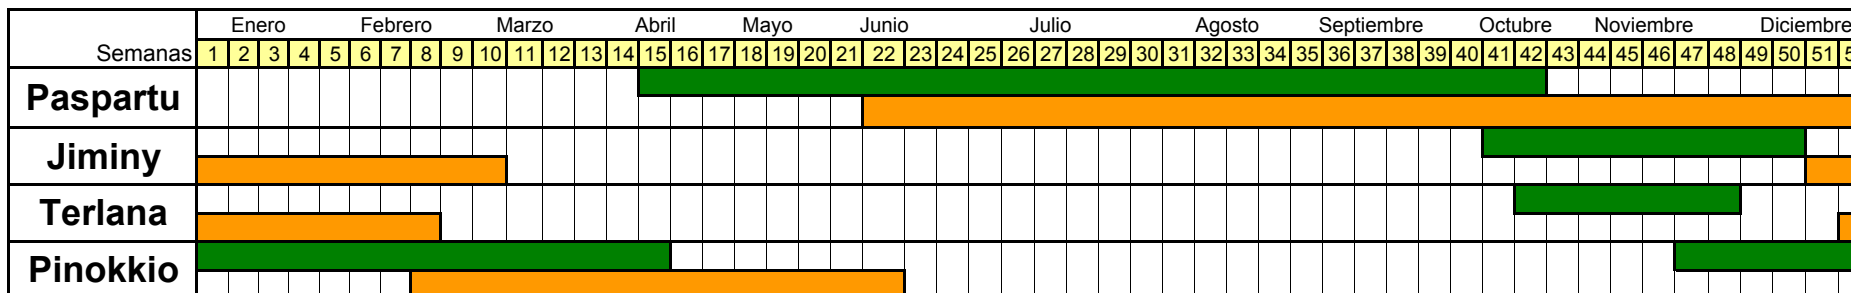

CALENDARIO

Mini Romanas

Romanas

Little Gem

Trasplante
 Recolección

Estas indicaciones son el resultado de múltiples ensayos durante los últimos años en el sureste español, tanto en nuestros centros propios de investigación como con los propios agricultores. Tanto las recomendaciones como los resultados pueden variar según zonas y condiciones climáticas, o si no se observan las debidas prácticas culturales.