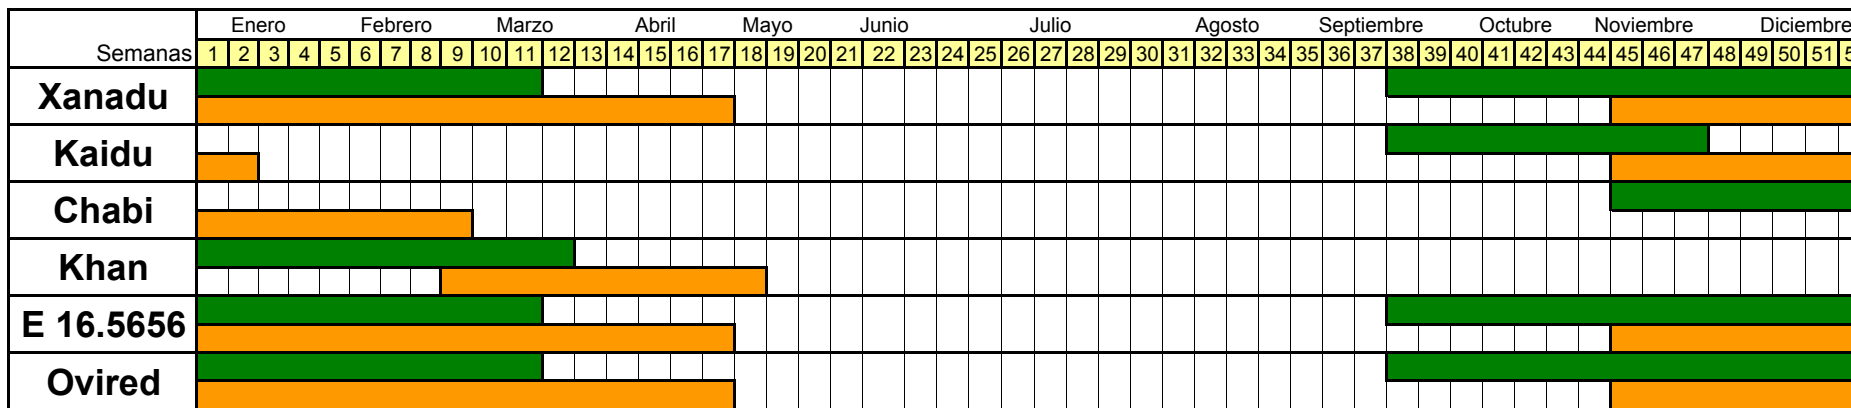

CALENDARIO

Mini Romanas

Romanas

Little Gem

Trasplante
 Recolección

Estas indicaciones son el resultado de múltiples ensayos durante los últimos años en el sureste español, tanto en nuestros centros propios de investigación como con los propios agricultores. Tanto las recomendaciones como los resultados pueden variar según zonas y condiciones climáticas, o si no se observan las debidas prácticas culturales.